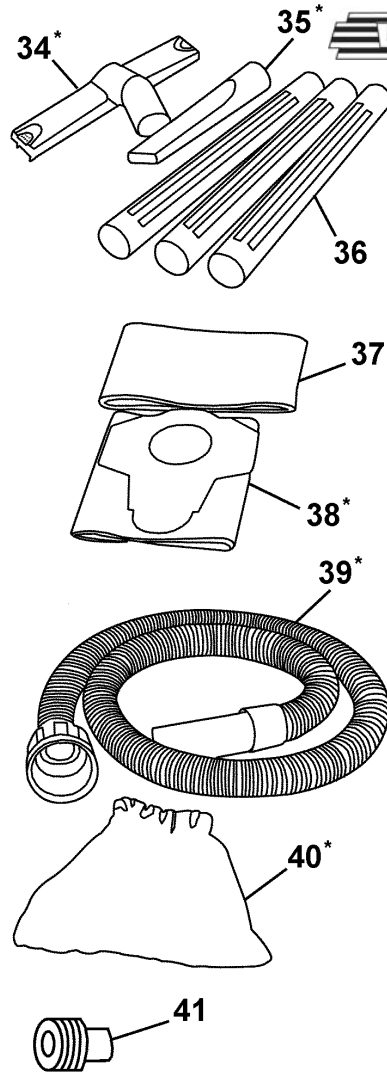

Service Manual / Manuel de Service

5 Gallon Wet-Dry Vacuum Aspirateur de Matériaux Secs-Humides 5 Gallons

Revised/Revisé 08/2008

8520LP

Parts Pricing List / Liste de Prix des Pièces

8520LP

Diag.	Order # Com.	English Description	Description Française	Qty./Qté.	Price/Prix
1	5885200010	HANDLE	POIGNEE	1	\$7.99
2	5885200020	WATER PROOF SWITCH	INTERRUPTEUR IMPERMEABLE	1	\$10.29
3-1	5885200031	COVER/MOTOR ASSEMBLY	COUVERCLE/MOTEUR ASSEMBLEE	1	\$86.19
11-1	5885200111	LID LATCH	LOQUET DU COUVERCLE	2	\$6.84
13	5885200130	AIR INLET	ENTREE D'AIR	1	\$5.69
14	5885200140	INLET SUPPORT	SUPPORT DE L'ENTREE	1	\$4.54
15	5885200150	PLASTIC TANK	CUVE EN PLASTIQUE	1	\$34.44
16-1	KVAC-1120	CASTER ASSEMBLY	ROULETTE ASSEMBLEE	4	-
18	5885200180	CORD HOOK	CROCHET DU CORDON	1	\$5.69
32-2	5885200322	CARBON BRUSH (SET OF 2)	BALAIS DE CARBONE (JEU DE 2)	1	\$17.19
34	KVAC-1107	COMBINATION 10" FLOOR NOZZLE	EMBOUT TOUT USAGE DE 10"	1	-
35	KVAC-1105	CREVICE TOOL	EMBOUT A BEC	1	-
36	5885200360	EXTENSION WAND	EXTENSION	3	\$5.69
37	KVAC-1040	FOAM FILTER	FILTRE EN MOUSSE	1	-
38	KVAC-1001	20L DUST BAG (SET OF 3)	SAC DE POUSSIERE 20L (JEU DE 3)	1	-
39	KVAC-1080	HOSE	BOYAU	1	-
40	KVAC-1060	REUSABLE FILTER	FILTRE REUTILISABLE	1	-
41	5885200410	BLOWER PORT ADAPTOR	ADAPTEUR/SORTIE DU SOUFFLEUR	1	\$3.39
102	5885201020	TAPPING SCREW	VIS AUTOTARAUDEUSE	4	\$2.01
103	5885201030	TAPPING SCREW	VIS AUTOTARAUDEUSE	16	\$1.78
	588520MBIL	BILINGUAL MANUAL 8520LP	MANUEL BILINGUE 8520LP	1	\$15.00